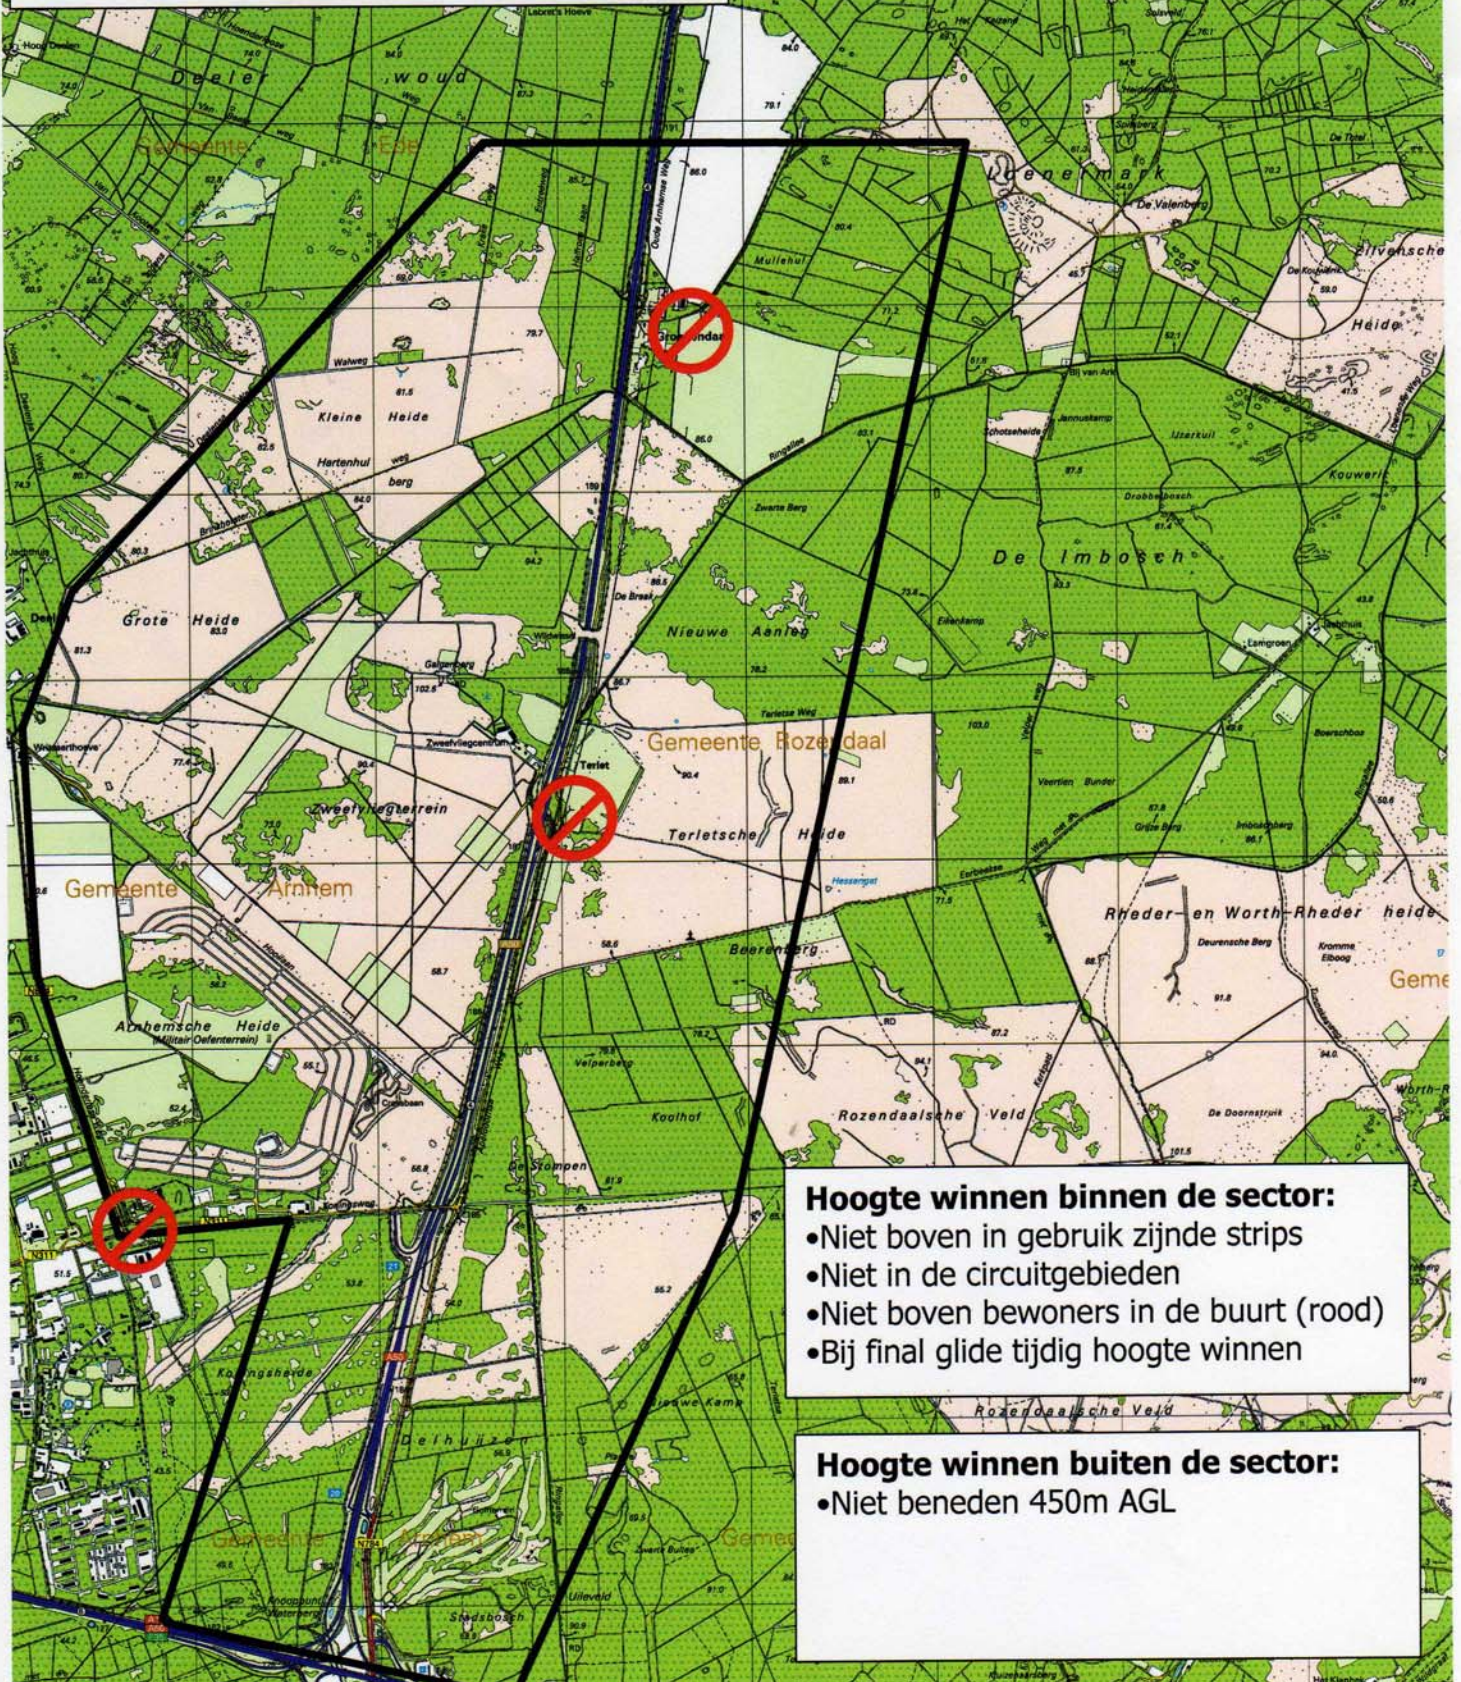

# Hoogtewingebied – Terlet

- Sleepvliegtuig
- Zelfstarter
- Turbo

## Hoogte winnen binnen de sector:

- Niet boven in gebruik zijnde strips
- Niet in de circuitgebieden
- Niet boven bewoners in de buurt (rood)
- Bij final glide tijdig hoogte winnen

## Hoogte winnen buiten de sector:

- Niet beneden 450m AGL